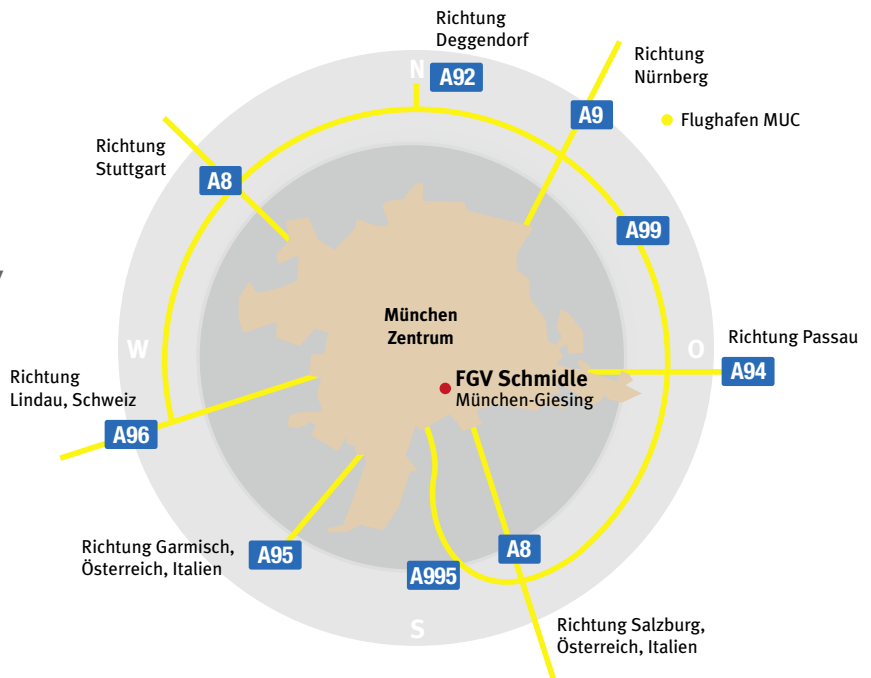

- **ACHTUNG:**
Das Firmengelände liegt am Rand der Münchner Umweltzone. Ihr Fahrzeug muss daher dem Euro 2 Standard entsprechen (ab 2011: Euro 3).
- **Straßenbahn Linie 27, vom Sendlinger Tor/ Haltestelle Chiemgaustraße**
- **U-Bahn Linie U2 und U8, Richtung Messestadt Ost/ Haltestelle Giesing Bf.**
- **S-Bahn Linie S5 Richtung Holzkirchen und Linie S6 Richtung Kreuzstraße/ Haltestelle Giesing Bahnhof**
- **Bus Linie 139 und 144 Haltestelle Chiemgaustraße**